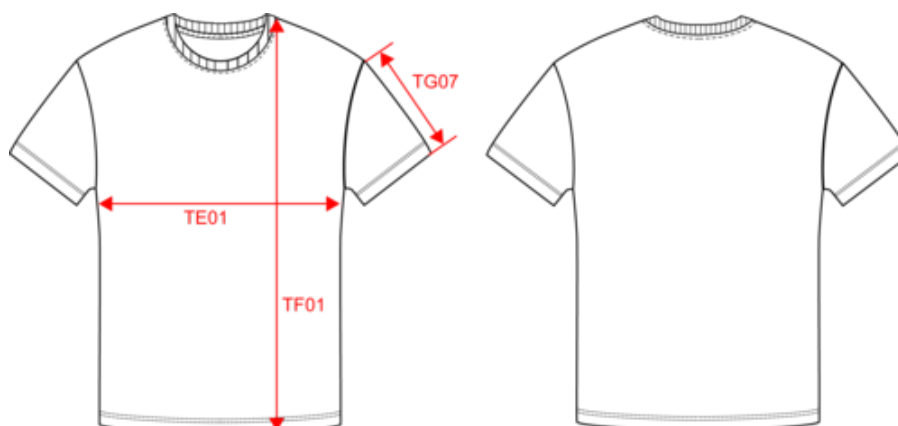

 180 g/m² 

Tailles

 XXS XS S M L XL XXL 3XL

Informations Complémentaires

Logistique

 10

Pays d'origine

 50

CO 100717
IFTH
www.oeko-tex.com

Dimensions (cm)

Mesures en cm	XXS	XS	S	M	L	XL	XXL	3XL
TE01 - 1/2 largeur poitrine à 1.5cm de l'emmanchure	43.00	46.00	49.00	52.00	55.00	58.00	61.00	64.00
TF01 - Hauteur totale de l'HSP	66.00	68.00	70.00	72.00	74.00	76.00	78.00	80.00
TG07 - Longueur manche courte	19.50	20.25	21.00	21.75	22.50	23.25	24.00	24.75